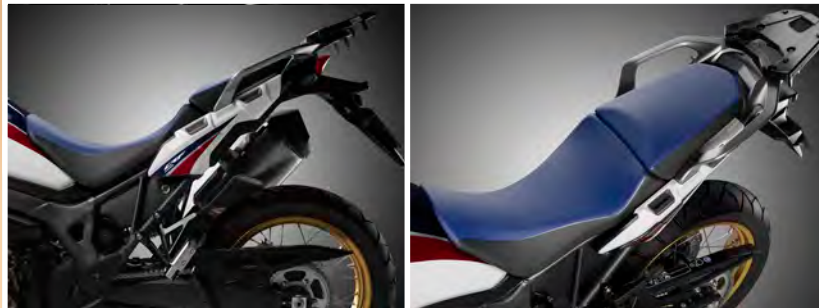

DEFLEKTORY KAPOTÁŽE

Sada bočních deflektorů z černého polyuretanu snižující turbulenci. Snadná montáž pomocí lepicí pásky.

08R74-MJP-G50 = horní 3 957,-

08R73-MJP-G50 = spodní 4 748,-

Dostupný také jako sada:

08ESY-MJP-DEF 8 250,-

NIŽŠÍ / VYŠŠÍ SEDLO

Design odpovídající motocyklu.

Nižší sedlo

- 30 mm, výška sedla 820 mm

08R01-MJP-F50ZA = CRF Rally 5 120,-

08R01-MJP-G50ZB = Standard 5 120,-

08R01-MJP-G50ZA = Tricolor 5 120,-

Vyšší sedlo

+ 30 mm, výška sedla 900 mm

08R00-MJP-F50ZA = CRF Rally 13 750,-

08R00-MJP-G50ZB = Standard 8 944,-

08R00-MJP-G50ZA = Tricolor 8 944,-