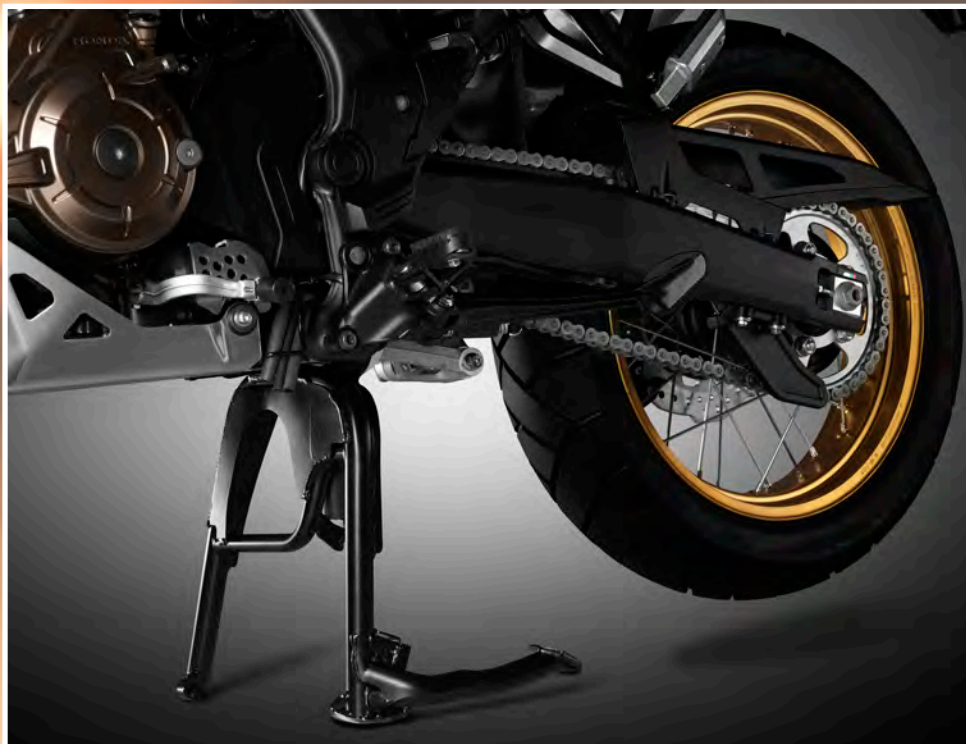

KOMFORT

HLAVNÍ STOJAN

Hlavní stojan pro bezpečné parkování motocyklu a údržbu zadního kola.

08M70-MJP-G50 5 707,-

ZATMAVENÉ PLEXI

Plexi standardních rozměrů se 70% zatmavením.

08R75-MJP-G50ZA 3 957,-

VYŠŠÍ PLEXI

O 100mm vyšší a 30mm širší plexi přináší lepší ochranu před větrem a nabízí pohodlnější cestování na delších trasách.

08R70-MJP-G50 3 957,-